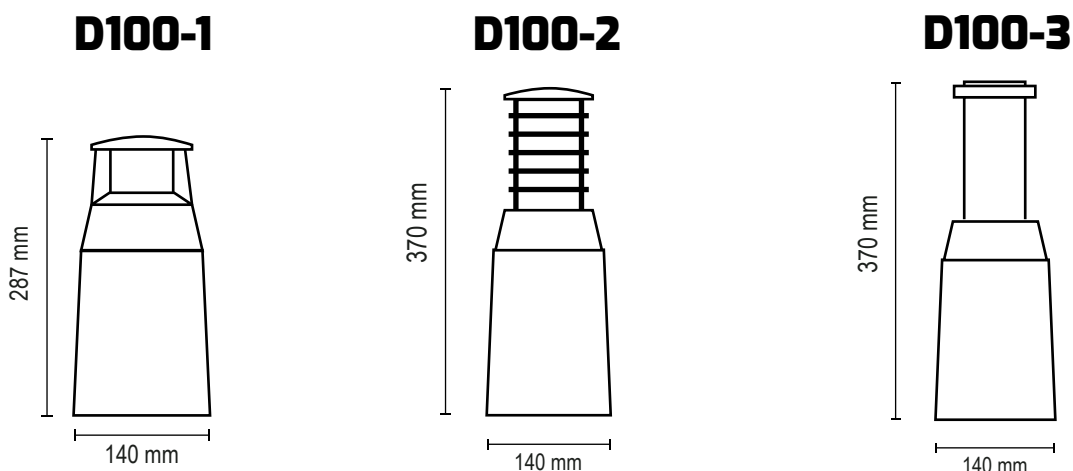

## FICHA TECNICA: D101

---

**Lámpara:** Led - Incandescente - Dicro

---

**Zócalo:** E27 / GU10 / G9 / Módulo de led

---

**Colores:**

● Gris Grafito	● Gris plata
● Marrón chocolate	○ Blanco microtexturado
● Negro microtexturado	

Luminaria de aleación de aluminio inyectada a presión, mecanizado con maquinarias de alta precisión (torno CNC), apto para instalaciones en exterior, IP 54, protección contra la penetración de agua y suciedad.